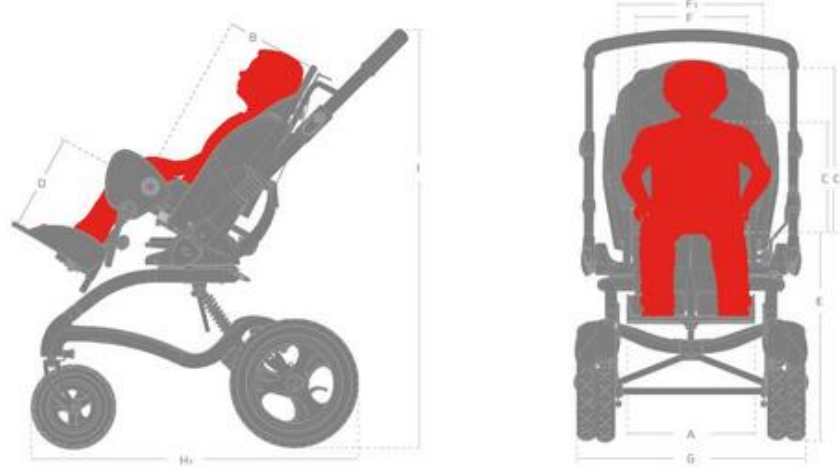

Dydžiai:

	Dydis 1	Dydis 2
Sėdynės plotis (A)	30 cm	35 cm
Sėdynės plotis tarp kelių atramų (priedas)	28 cm	33 cm
Sėdynės plotis tarp klubų atramų	18,22,26 cm	23,27,31 cm
Sėdynės gylis	18-30 cm	25-40 cm
Nugaros atramos aukštis ties pečiais (C)	27-41 cm	36-51 cm
Nugaros atramos aukštis (C1)	41-55 cm	50-65 cm
Ilgis nuo sėdynės iki pakojo (D)	14-45 cm	14-45 cm
Aukštis nuo žemės iki sėdynės (E)	52 cm	52 cm
Nugaros atramos plotis viduje (F)	30 cm	36 cm
Nugaros atramos plotis išorėje (F1)	45 cm	52 cm
Visas rėmo plotis (G)	59 cm	59 cm
Rėmo ilgis su besisukančiais aplink savo ašį priekiniais ratais (7°) (H1)	74 cm	74 cm
Rėmo ilgis su dideliais priekiniais ratais (12°)	84 cm	84 cm
Aukštis su stūmimo rankena	100,103,106 cm	100,103,106 cm
Kojų atramos plokštelė (plotis x gylis)	31x20 cm	31x20 cm
Sulankstyto rėmo ilgis	90 cm	90 cm
Sulankstyto vežimėlio aukštis	49 cm	49 cm
Rėmo svoris	13,5 kg	13,5 kg
Sėdynės svoris	5,5 kg	6,5 kg
Maksimalus naudotojo svoris	40 kg	40 kg
Maksimalus svoris transportuojant	40 kg	40 kg
Sėdynės atlenkimo kampas	45°	45°
Nugaros atramos atlošimo kampas	170°	170°